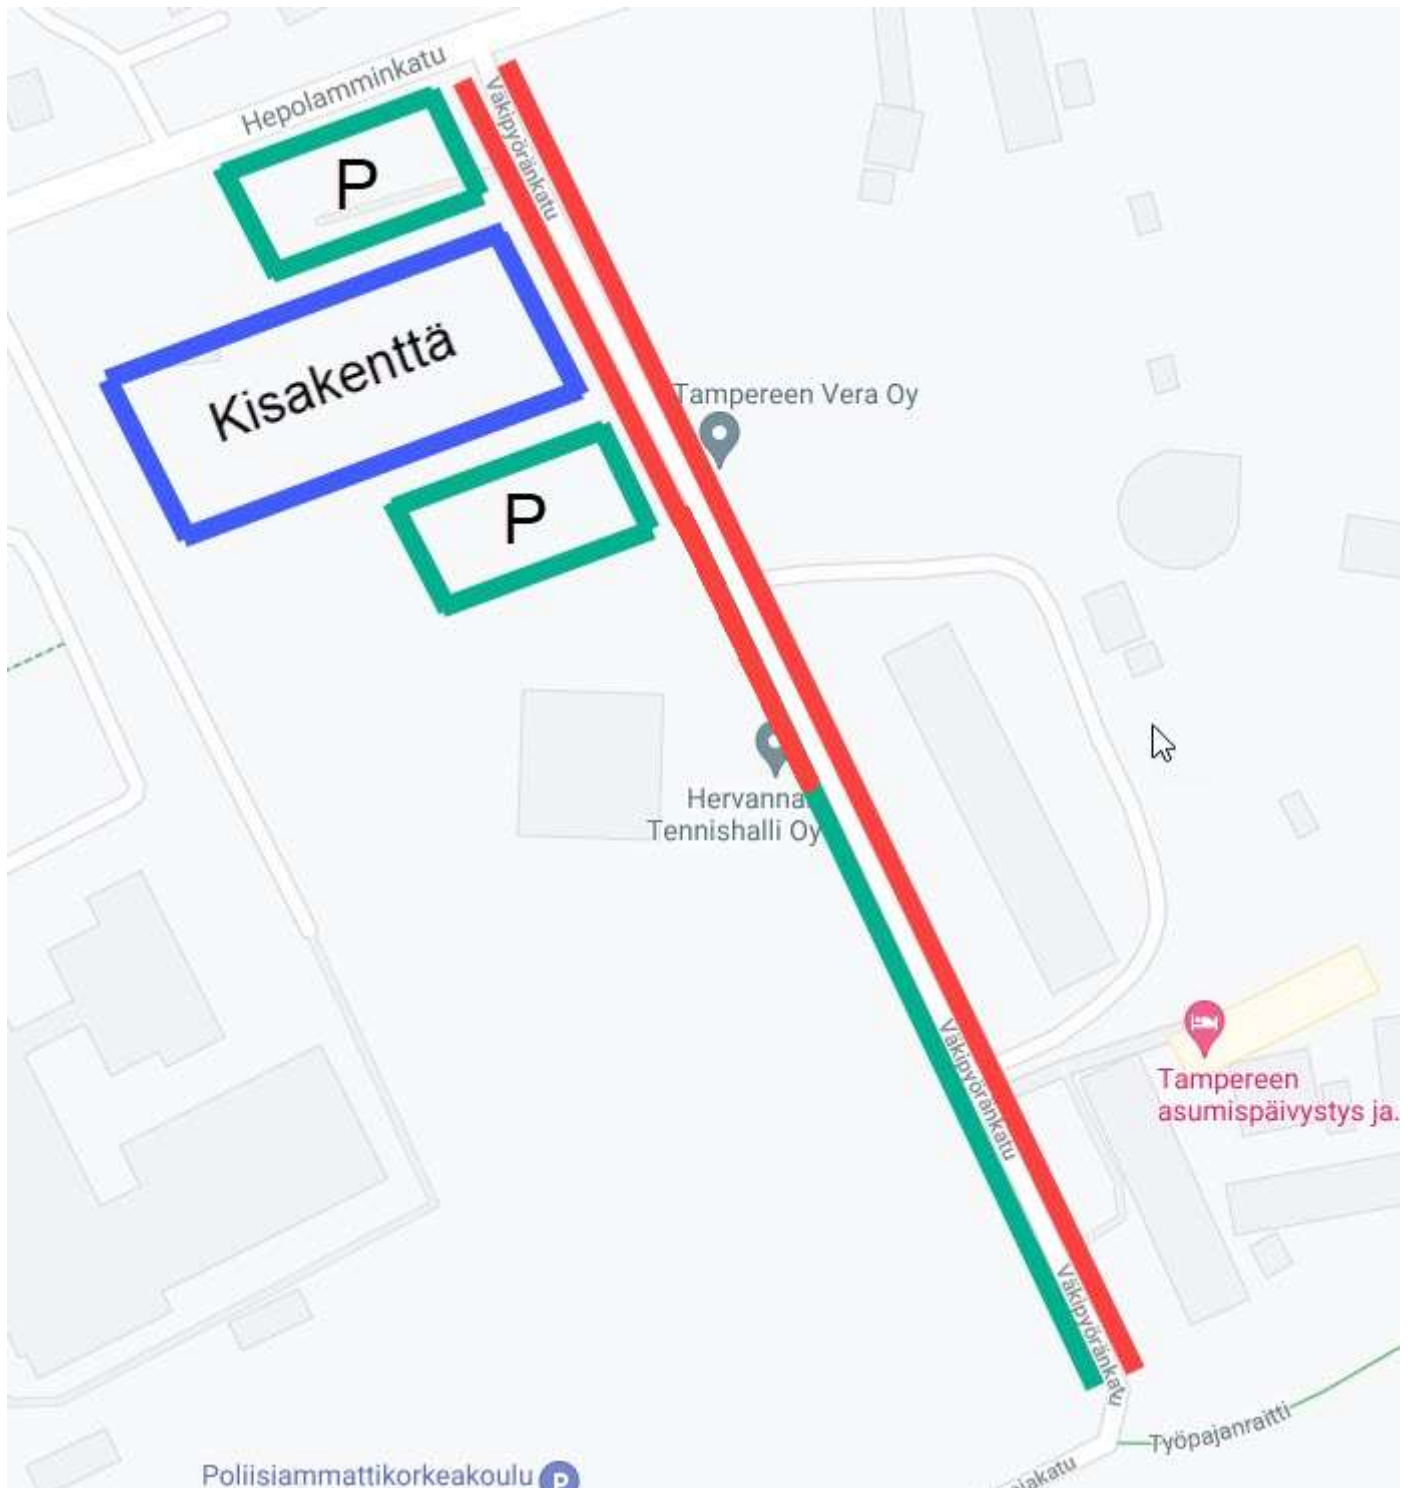

Tärkeää tietoa sallituista pysäköintialueista!

Kaupunki on laajentanut kiellettyjä pysäköintialueita Väkipyöränkadulla joten pyydämme, että tutustutte ohjeisiin huolellisesti!

Pysäköinti on KIELLETTY 🚫 Väkipyöränkadun koko pohjoispuolella (voimalaitoksen puoli). Myös kentän puolella kadun alkupää on pysäköintikieltoaluetta, padel-hallille asti (entinen tennishalli). Myös padel-hallin piha on kiellettyä pysäköintialuetta.

Pysäköinti on sallittu ✅ Väkipyöränkadun eteläpuolella (kentän puoli) kuvan mukaisesti. Olemme saaneet kisoihin poikkeusluvan kentän viereisen yläparkin käyttöön, eli kentän molemmin puolin oleville alueille saa pysäköidä. Pysäköithän niin, että muutkin mahtuvat.