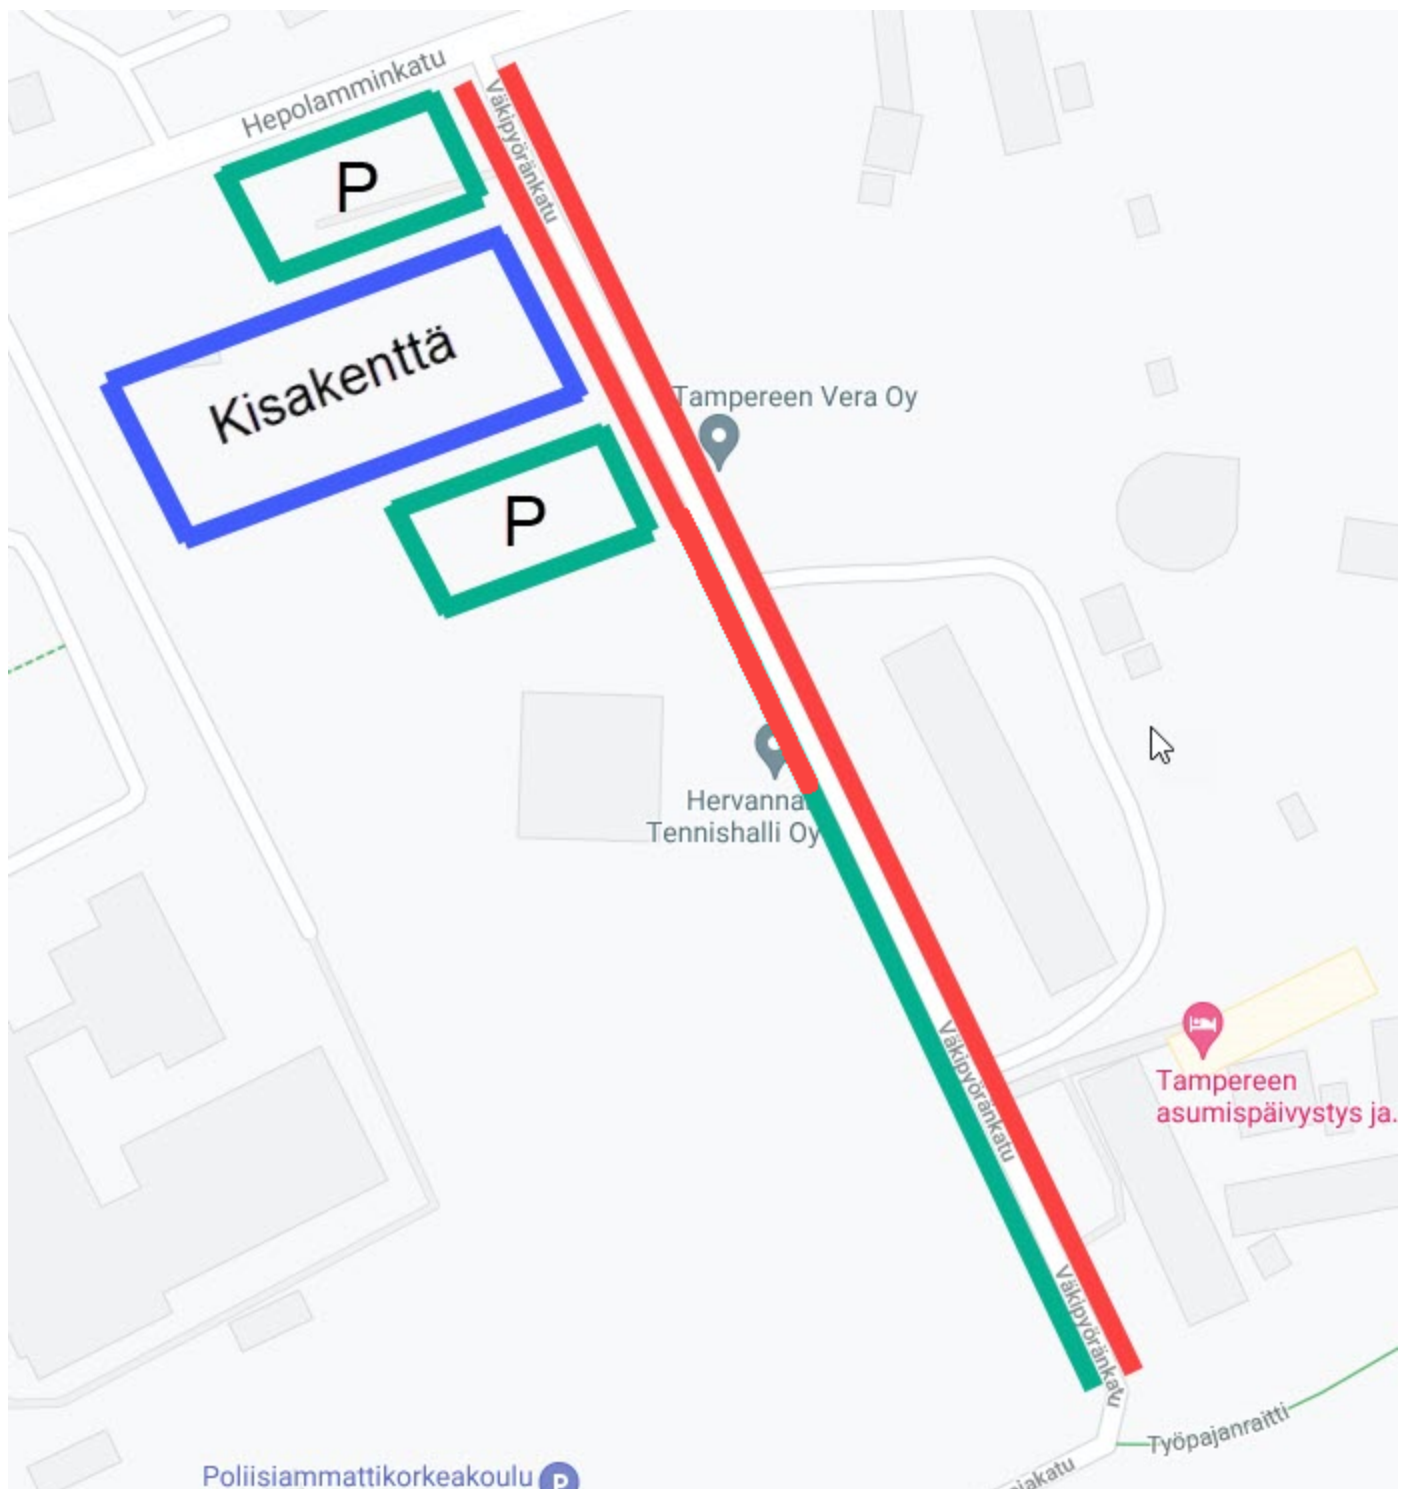

Tärkeää tietoa sallituista pysäköintialueista!

Kaupunki on laajentanut kiellettyjä pysäköintialueita Väkipyöränkadulla joten pyydämme, että tutustutte ohjeisiin huolellisesti!

Pysäköinti on KIELLETTY 🚫 Väkipyöränkadun koko pohjoispuolella (voimalaitoksen puoli). Myös kentän puolella kadun alkupää on pysäköintikieltoaluetta, padel-hallille asti (entinen tennishalli). Myös padel-hallin piha on kiellettyä pysäköintialuetta.

Pysäköinti on sallittu ✅ Väkipyöränkadun eteläpuolella (kentän puoli) kuvan mukaisesti. Olemme saaneet kisoihin poikkeusluvan kentän viereisen yläparkin käyttöön, eli kentän molemmin puolin oleville alueille saa pysäköidä. Pysäköithän niin, että muutkin mahtuvat.