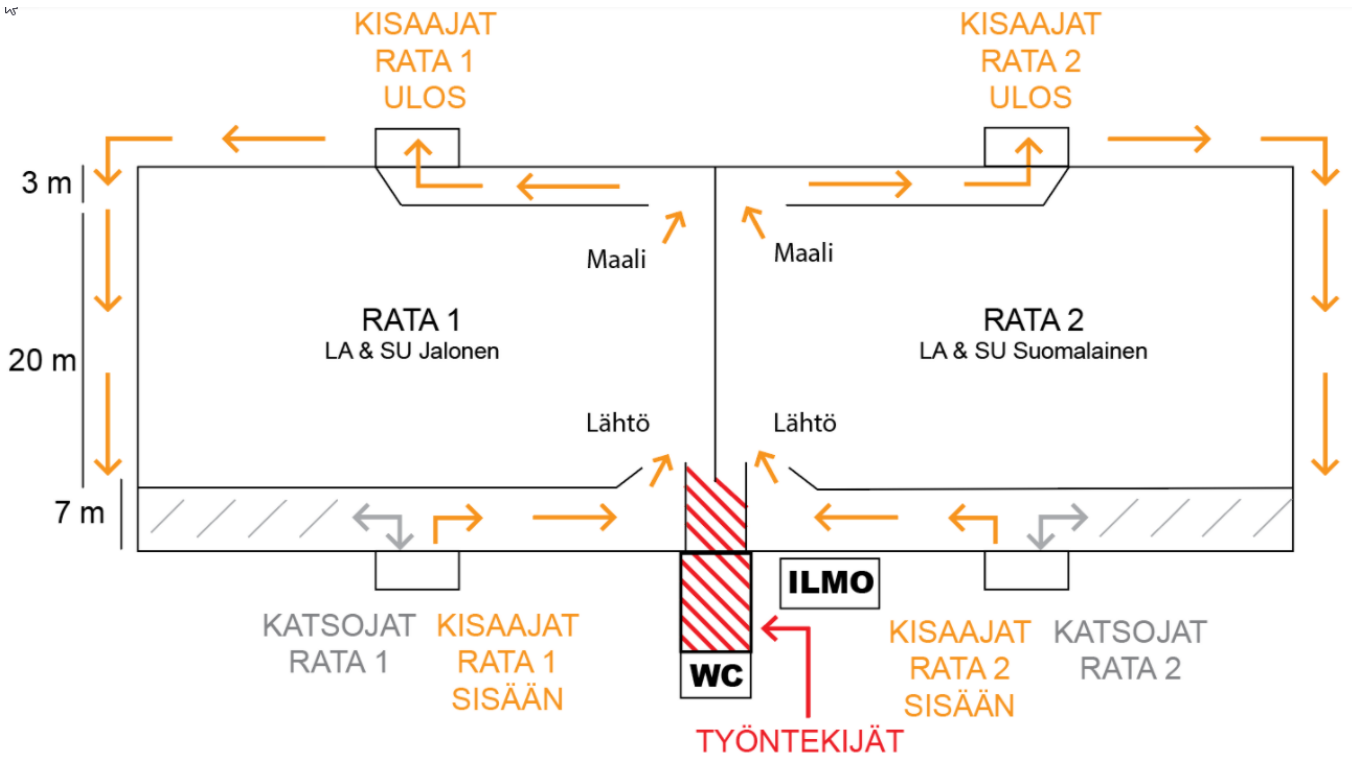

Kulku hallissa

Huomioithan että hallin takana oleva kulkuväylä on kapea ja muhurainen joten kulje siellä varovasti!

Kisaviikonlopun sponsorina toimii:

Laaja valikoima tuotteita hevoselle, ratsastajalle ja koiralle.

Höööks

Aikataulut

Lauantai

Rata 1

1A	koirakot	klo	
XS	2	10:00	Kari Jalonen
S	2	10:00	Kari Jalonen
M	6	10:00	Kari Jalonen
SL	6	10:20	Kari Jalonen
L	10	10:20	Kari Jalonen

1B

XS	2	11:10	Kari Jalonen
S	3	11:10	Kari Jalonen
M	6	11:10	Kari Jalonen
SL	7	11:30	Kari Jalonen
L	10	11:30	Kari Jalonen

1C HR

XS	4	12:25	Kari Jalonen
S	2	12:25	Kari Jalonen
M	8	12:25	Kari Jalonen
SL	10	12:50	Kari Jalonen
L	8	12:50	Kari Jalonen

3C HR

SL	11	14:40	Kari Jalonen
L	20	15:05	Kari Jalonen

3B

SL	11	16:00	Kari Jalonen
L	20	16:25	Kari Jalonen

3A

SL	8	17:20	Kari Jalonen
L	17	17:40	Kari Jalonen

Rata 2

2A	koirakot	klo	
XS	2	10:05	Jari Suomalainen
S	5	10:05	Jari Suomalainen
M	6	10:05	Jari Suomalainen
SL	8	10:30	Jari Suomalainen
L	8	10:30	Jari Suomalainen

2B

XS	2	11:20	Jari Suomalainen
S	5	11:20	Jari Suomalainen
M	8	11:20	Jari Suomalainen
SL	11	11:40	Jari Suomalainen
L	9	11:40	Jari Suomalainen

2C HR

XS	0	12:35	Jari Suomalainen
S	3	12:35	Jari Suomalainen
M	9	12:35	Jari Suomalainen
SL	10	13:05	Jari Suomalainen
L	6	13:05	Jari Suomalainen

3C HR

XS	9	14:20	Jari Suomalainen
S	14	14:20	Jari Suomalainen
M	29	14:55	Jari Suomalainen

3B

XS	8	16:00	Jari Suomalainen
S	13	16:00	Jari Suomalainen
M	28	16:30	Jari Suomalainen

3A

XS	7	17:35	Jari Suomalainen
S	11	17:35	Jari Suomalainen
M	25	18:05	Jari Suomalainen

Kisat päättyvät n. 18:45